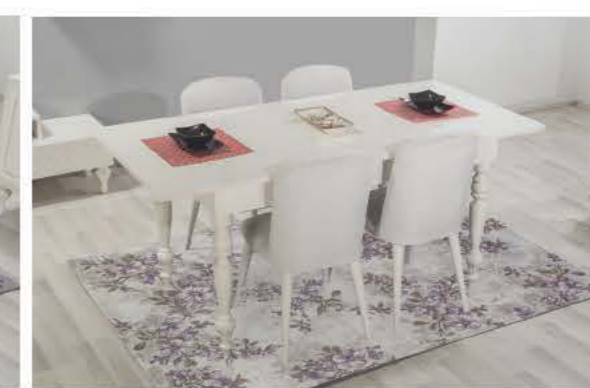

Duvar Ünitesi
Zambak
Wall Unit

AKARCA	W	H	D
DUVAR UNİTESİ / Wall Unit	200	185	45
MASA / Table	150	82	90
	(40)		

ULUDAĞ	W	H	D
DUVAR UNİTESİ / Wall Unit	200	185	45
MASA / Table	150	82	90
	(40)		

Duvar Ünitesi
Akarca
Wall Unit